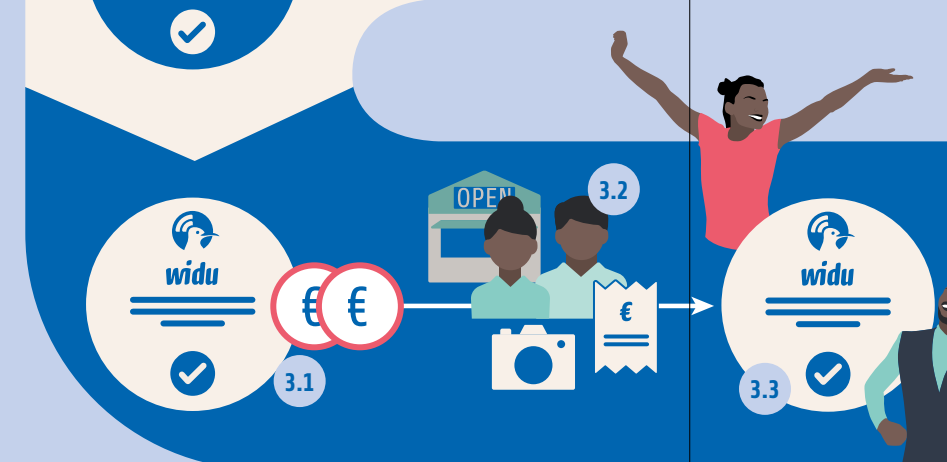

WIDU እንዴት ነው የሚሰራው?

01 የፕሮጀክቱ መግለጫ

02 በራስ የሚደረግ ኢንቨስትመንት

03 የWIDU ስጦታ

ደረጃ 1.1
www.widu.africa ላይ የተጠቃሚ ፕሮፋይል አስቀምጥ (ዲያስፖራው እና የሰራ ፈጠራ ባለሙያው)

ደረጃ 1.2
ኢንቨስትመንት ጎድፍ ማዘጋጀት፣ኢንቨስትመንት እቅድን ፕላትፎርሙን በመጠቀም ማሰገባት፣

ደረጃ 2.1
ከአስልጣኞች ተገቢውን ስልጠና ማግኘት፣

ደረጃ 2.2
የመጀመሪያ ዙር እኩል የዲያስፖራው እና የሰራ ፈጣሪው ኢንቨስትመንት፣

ደረጃ 2.3
የኢንቨስትመንት ማሰሪጃዎችን ፕላትፎርሙ ላይ መጫን (ፎቶዎች, ኢንቮይስ እና ደረሰኞች)

ደረጃ 3.1
የመጀመሪያው የኢንቨስትመንት ዙር ስኬታማ ከሆነ በኋላ የ WIDU እርዳታ ማስተላለፍ

ደረጃ 3.2
ሁለተኛው የኢንቨስትመንት ዙር በሰራ ፈጣሪው ዘንድ ለምሳሌ አዲስ ሠራተኞች መቅጠር