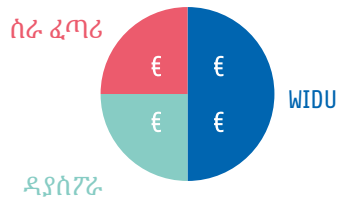

ለዲያስገራው ምን የጠቅማል?

- ለአፍሪቃ የኢኮኖሚ እድገት ዘላቂ አስተዋፅኦ ያበረክታሉ፣
- ቤተሰቦች እና ጓደኞች ውጤታማ እና የተሳካ ድጋፍ ማድረግ፣
- ፕሮጀክቱ ሙሉ ግልፅነት እና ቀጥተኛ ተሳትፎ
- በባለሙያ አስልጣኞች አማካኝነት የፕሮጀክቱን ስኬት ማረጋገጥ መቻል

የ WIDU ስጦታ መጠን ምሳሌ

ከWIDU ድጋፍ ለማግኘት ሁለቱም አገሮች - ዲያስገራው እና ሰራ ፈጣሪው - ቢያንስ € 125 ቢበዛ ደግሞ € 1,25 የታቀደው ፕሮጀክት ላይ እንሸሰት ማድረግ አለባቸው

ይህ ማለት የWIDU እርዳታ ዝቅተኛው € 250 ከፍተኛው ደግሞ 2,500 ዩሮ ነው።

Imprint

Published by:
Deutsche Gesellschaft für
Internationale Zusammenarbeit (GIZ) GmbH

Registered offices
Bonn and Eschborn

Dag-Hammarskjöld-Weg 1-5
65760 Eschborn, Germany
T +49 61 96 79-0
F +49 61 96 79-11 15